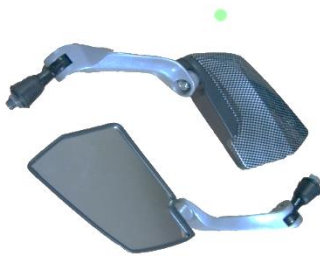

καθρέπτες QY

QY103 10mm H , XLV

QY113 10mm H,Y

QY1302DDC 10mm H

QY1307DDC 10mm , H

QY188 10mm H,Y

QY121 10mm H

QY191 10mm H,Y

# Καθρέπτες QY

motorcycle rear mirrors QY

Υψηλής ποιότητας καθρέπτες με  
ευρωπαϊκές προδιαγραφές E11 για όλες τις  
μοτοσυκλέτες , scooter , παπιά.  
Made in Taiwan.

High quality mirrors with E-mark certificate  
(E11) for motorcycles , scooters and cubs.  
Made in Taiwan.